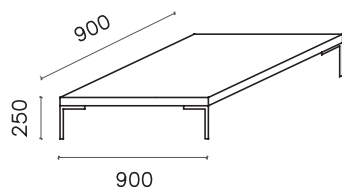

EL42 Klub sto "E"