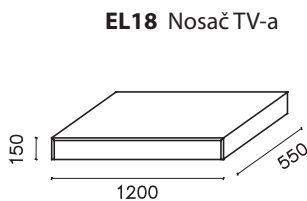

EL23 Stranica garderobera