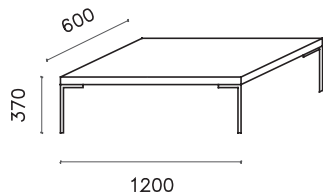

* Bliža objašnjenja pojedinih pozicija iz internih i sistemskih šifri pogledati u Legendi na strani 19.

EL36 Trpezarijski sto veći (200X100)

EL37 Trpezarijski sto manji (90X90)

EL38 Klub sto "A"

EL39 Klub sto "B"