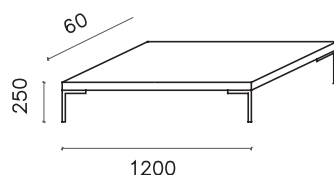

EL43 Klub sto "F"