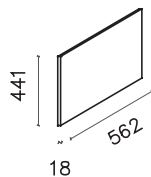

EL29 Pregrada
garderobera
uža