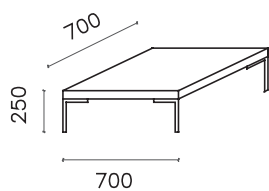

EL44 Klub sto "G"