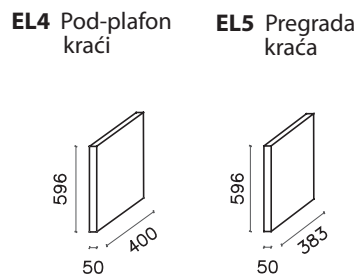

Element	Količina	Interna šifra	Sistemska šifra
EL1	2 kom.	VEL1C0	664697-5527
EL2	2 kom.	VEL2C0	664876-5527
EL4	4 kom.	VEL4C0	664880-5527
EL5	6 kom.	VEL5C0	665763-5527
EL6	2 kom.	VEL6C0	665779-5527
EL7	2 kom.	VEL7C0	666734-5527
EL12	2 kom.	VEL12C0	667700-5527
EL8	2 kom.	VEL8C0	666934-5527
EL13	2 kom.	VEL13C0	667799-5527
EL35	1 kom.	VEL35C0	675906-5527
EL10	4 kom.	VEL10C0	666940-5527
EL11	2 kom.	VEL11C0	667687-5527
EL18	1 kom.	VEL18C0	676222-5527
EL46	1 kom.	VEL46	681593

* Bliža objašnjenja pojedinih pozicija iz internih i sistemskih šifri pogledati u Legendi na strani 19.