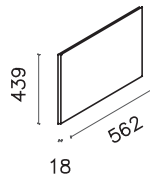

EL30 Polica
garderobera
uža