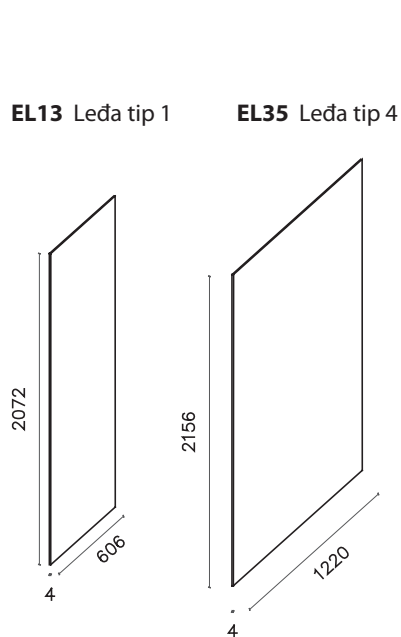

Element	Količina	Interna šifra	Sistemska šifra
EL1	2 kom.	VEL1C0	664697-5527
EL2	2 kom.	VEL2C0	664876-5527
EL4	4 kom.	VEL4C0	664880-5527
EL5	6 kom.	VEL5C0	665763-5527
EL6	2 kom.	VEL6C0	665779-5527
EL7	2 kom.	VEL7C0	666734-5527
EL12	2 kom.	VEL12C0	667700-5527
EL8	2 kom.	VEL8C0	666934-5527
EL13	2 kom.	VEL13C0	667799-5527
EL35	1 kom.	VEL35C0	675906-5527
EL10	4 kom.	VEL10C0	666940-5527
EL11	2 kom.	VEL11C0	667687-5527
EL18	1 kom.	VEL18C0	676222-5527
EL46	1 kom.	VEL46	681593

* Bliža objašnjenja pojedinih pozicija iz internih i sistemskih šifri pogledati u Legendi na strani 19.