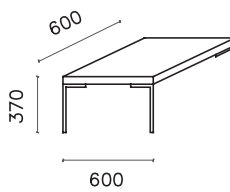

* Bliža objašnjenja pojedinih pozicija iz internih i sistemskih šifri pogledati u Legendi na strani 19.

EL36 Trpezarijski sto veći (200X100)

EL37 Trpezarijski sto manji (90X90)

EL38 Klub sto "A"

EL39 Klub sto "B"