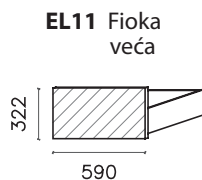

Element	Količina	Interna šifra	Sistemska šifra
EL1	2 kom.	VEL1C0	664697-5527
EL2	2 kom.	VEL2C0	664876-5527
EL4	4 kom.	VEL4C0	664880-5527
EL5	6 kom.	VEL5C0	665763-5527
EL6	2 kom.	VEL6C0	665779-5527
EL7	2 kom.	VEL7C0	666734-5527
EL12	2 kom.	VEL12C0	667700-5527
EL8	2 kom.	VEL8C0	666934-5527
EL13	2 kom.	VEL13C0	667799-5527
EL35	1 kom.	VEL35C0	675906-5527
EL10	4 kom.	VEL10C0	666940-5527
EL11	2 kom.	VEL11C0	667687-5527
EL18	1 kom.	VEL18C0	676222-5527
EL46	1 kom.	VEL46	681593

* Bliža objašnjenja pojedinih pozicija iz internih i sistemskih šifri pogledati u Legendi na strani 19.