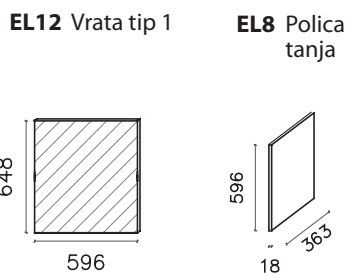

Element	Količina	Interna šifra	Sistemska šifra
EL1	2 kom.	VEL1C0	664697-5527
EL2	2 kom.	VEL2C0	664876-5527
EL4	4 kom.	VEL4C0	664880-5527
EL5	6 kom.	VEL5C0	665763-5527
EL6	2 kom.	VEL6C0	665779-5527
EL7	2 kom.	VEL7C0	666734-5527
EL12	2 kom.	VEL12C0	667700-5527
EL8	2 kom.	VEL8C0	666934-5527
EL13	2 kom.	VEL13C0	667799-5527
EL35	1 kom.	VEL35C0	675906-5527
EL10	4 kom.	VEL10C0	666940-5527
EL11	2 kom.	VEL11C0	667687-5527
EL18	1 kom.	VEL18C0	676222-5527
EL46	1 kom.	VEL46	681593

* Bliža objašnjenja pojedinih pozicija iz internih i sistemskih šifri pogledati u Legendi na strani 19.