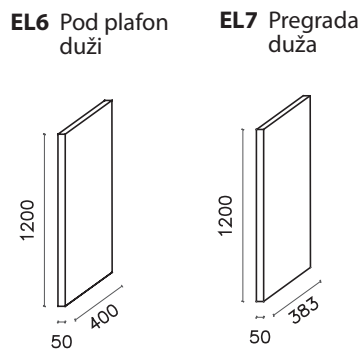

Element	Količina	Interna šifra	Sistemska šifra
EL1	2 kom.	VEL1C0	664697-5527
EL2	2 kom.	VEL2C0	664876-5527
EL4	4 kom.	VEL4C0	664880-5527
EL5	6 kom.	VEL5C0	665763-5527
EL6	2 kom.	VEL6C0	665779-5527
EL7	2 kom.	VEL7C0	666734-5527
EL12	2 kom.	VEL12C0	667700-5527
EL8	2 kom.	VEL8C0	666934-5527
EL13	2 kom.	VEL13C0	667799-5527
EL35	1 kom.	VEL35C0	675906-5527
EL10	4 kom.	VEL10C0	666940-5527
EL11	2 kom.	VEL11C0	667687-5527
EL18	1 kom.	VEL18C0	676222-5527
EL46	1 kom.	VEL46	681593

* Bliža objašnjenja pojedinih pozicija iz internih i sistemskih šifri pogledati u Legendi na strani 19.