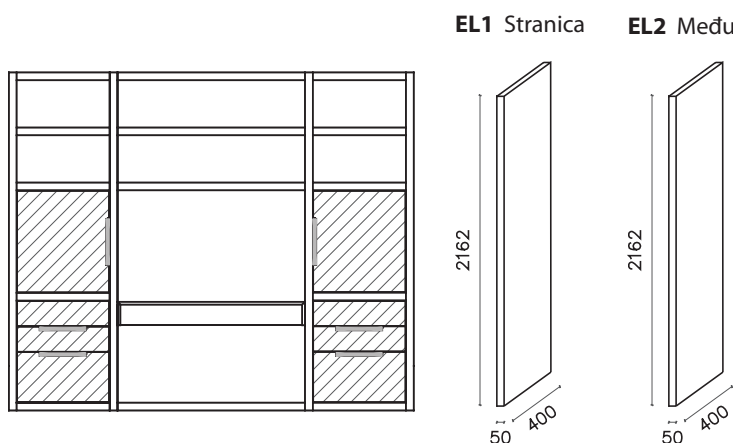

Element	Količina	Interna šifra	Sistemska šifra
EL1	2 kom.	VEL1C0	664697-5527
EL2	2 kom.	VEL2C0	664876-5527
EL4	4 kom.	VEL4C0	664880-5527
EL5	6 kom.	VEL5C0	665763-5527
EL6	2 kom.	VEL6C0	665779-5527
EL7	2 kom.	VEL7C0	666734-5527
EL12	2 kom.	VEL12C0	667700-5527
EL8	2 kom.	VEL8C0	666934-5527
EL13	2 kom.	VEL13C0	667799-5527
EL35	1 kom.	VEL35C0	675906-5527
EL10	4 kom.	VEL10C0	666940-5527
EL11	2 kom.	VEL11C0	667687-5527
EL18	1 kom.	VEL18C0	676222-5527
EL46	1 kom.	VEL46	681593

* Bliža objašnjenja pojedinih pozicija iz internih i sistemskih šifri pogledati u Legendi na strani 19.