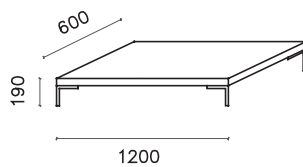

EL41 Klub sto "D"

Element	Interna šifra	Sistemska šifra
EL36	VEL36C0	679976-5527
	VEL36B0	679976-5526
EL37	VEL37C0	679977-5527
	VEL37B0	679977-5526
EL38	VEL38C0	679742-5527
	VEL38B0	679742-5526
EL39	VEL39C0	679743-5527
	VEL39B0	679743-5526
EL40	VEL40C0	679744-5527
	VEL40B0	679744-5526
EL41	VEL41C0	679745-5527
	VEL41B0	679745-5526

* Bliža objašnjenja pojedinih pozicija iz internih i sistemskih šifri pogledati u Legendi na strani 19.