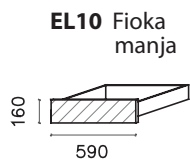

Element	Količina	Interna šifra	Sistemska šifra
EL1	2 kom.	VEL1C0	664697-5527
EL2	2 kom.	VEL2C0	664876-5527
EL4	4 kom.	VEL4C0	664880-5527
EL5	6 kom.	VEL5C0	665763-5527
EL6	2 kom.	VEL6C0	665779-5527
EL7	2 kom.	VEL7C0	666734-5527
EL12	2 kom.	VEL12C0	667700-5527
EL8	2 kom.	VEL8C0	666934-5527
EL13	2 kom.	VEL13C0	667799-5527
EL35	1 kom.	VEL35C0	675906-5527
EL10	4 kom.	VEL10C0	666940-5527
EL11	2 kom.	VEL11C0	667687-5527
EL18	1 kom.	VEL18C0	676222-5527
EL46	1 kom.	VEL46	681593

* Bliža objašnjenja pojedinih pozicija iz internih i sistemskih šifri pogledati u Legendi na strani 19.